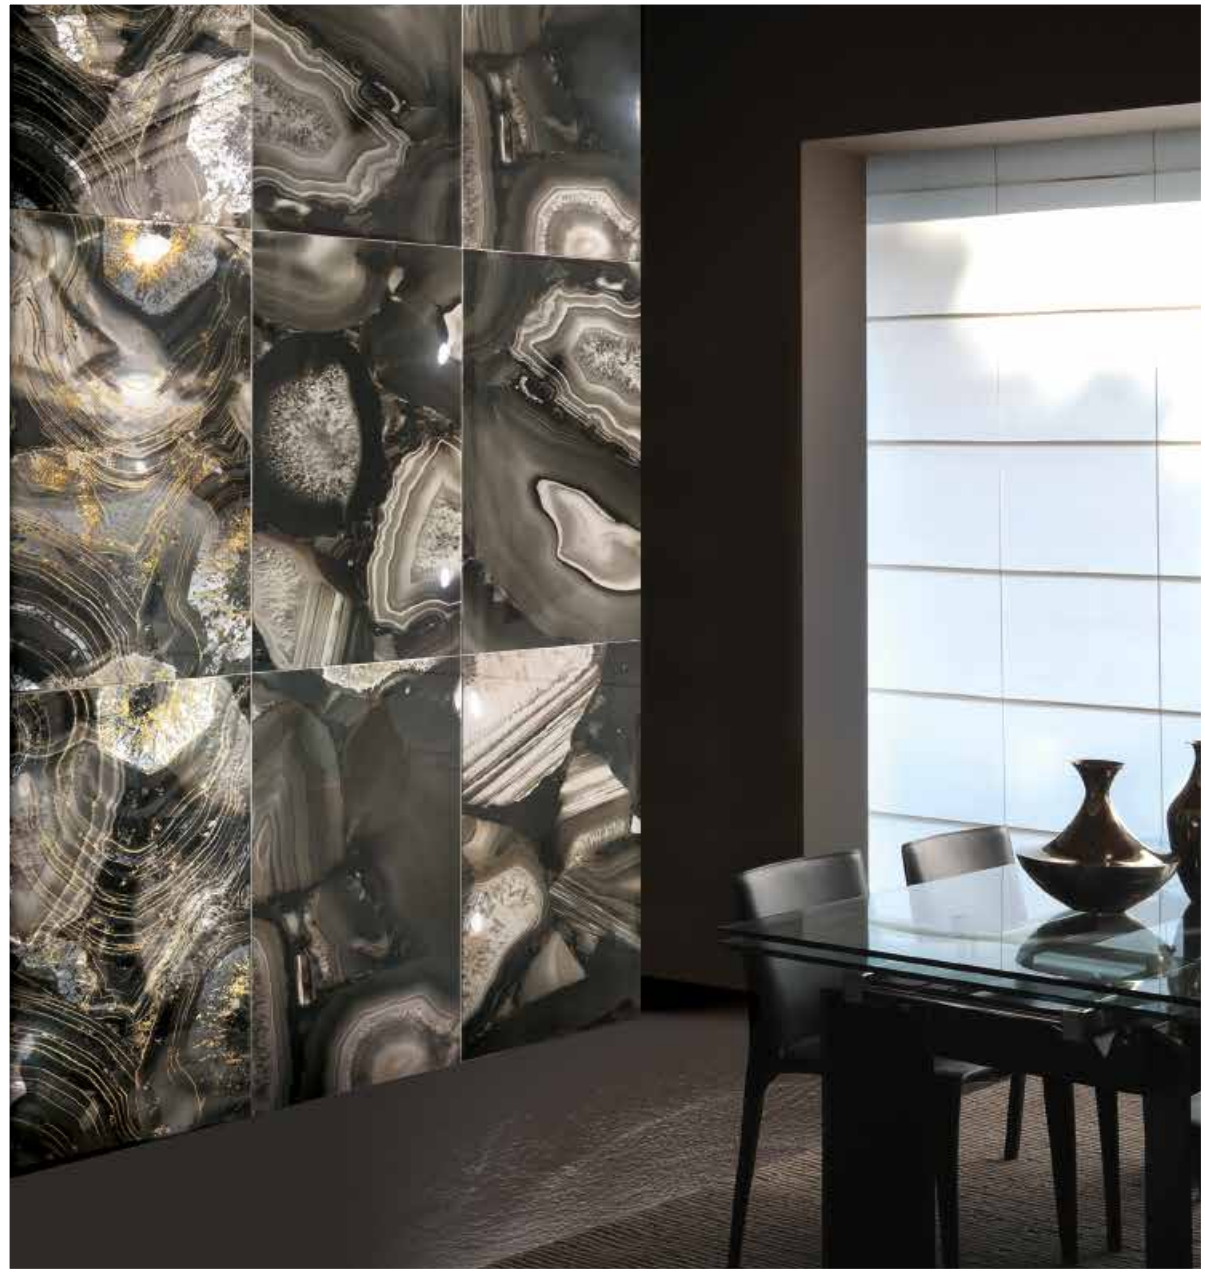

LA PREZIOSA

GRES LEVIGATO ☆

DARK - LIGHT

Parete - Wall:
PD12L - Preziosa Dark
LED12 - Ded. Legend Dark