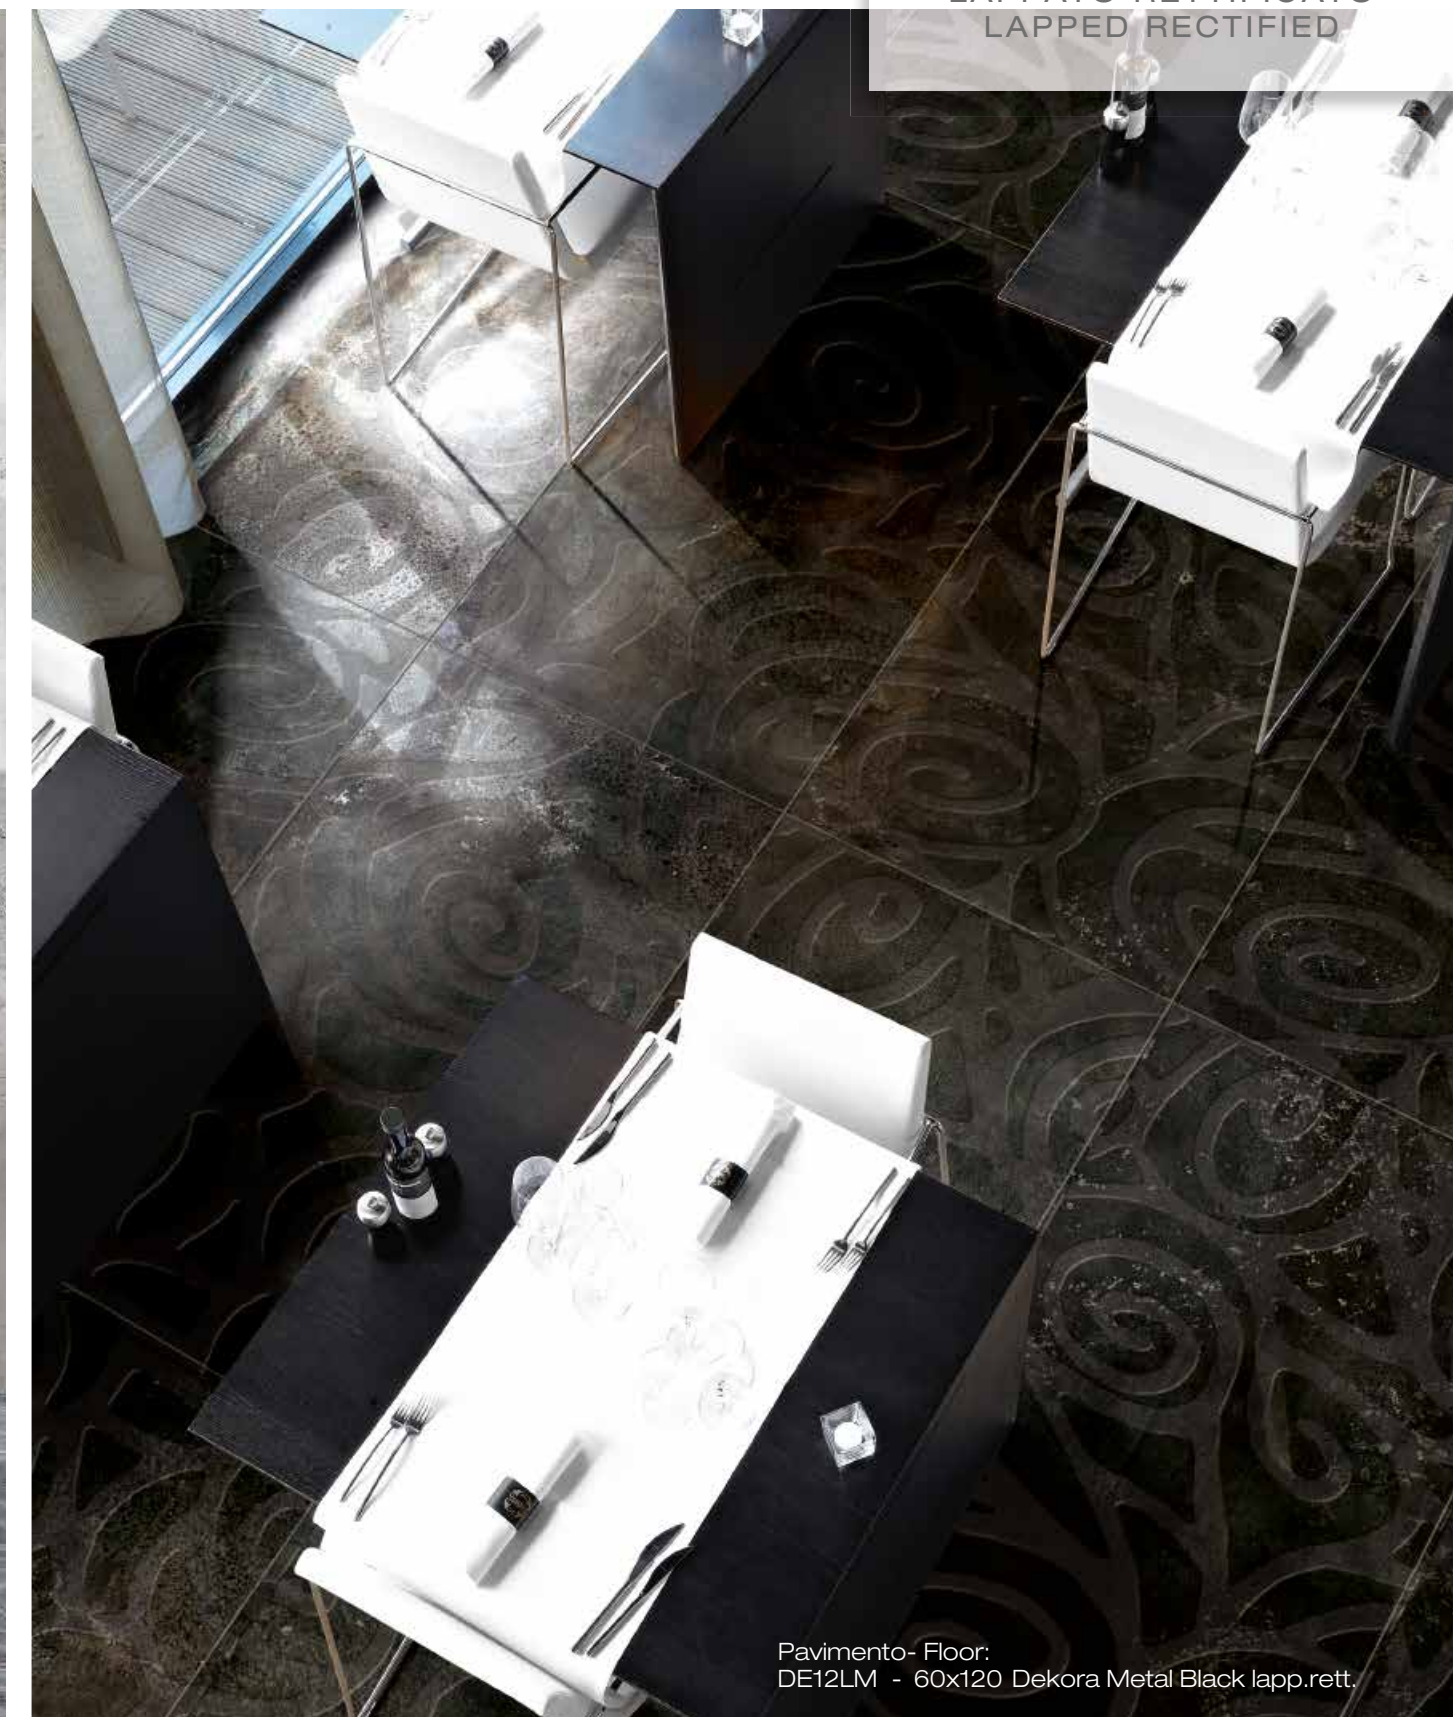

92

DEKORA

GRES LAPPATO

60x120
LAPPATO RETTIFICATO
LAPPED RECTIFIED