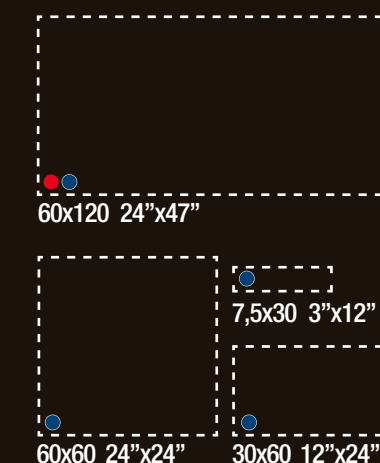

60x120 - 60x60 - 30x60

GEMS nasce dalla scoperta di preziose pietre accatastate all'aperto, trascurate ma conservate per tanti anni e mai abbandonate.

Le intemperie e il sole le hanno trasformate e rese speciali, un'opera unica creata dalla natura con colori ed effetti materici veramente singolari, è stata la scoperta di un vero tesoro, una gemma preziosa colta e interpretata per diventare la bellissima collezione GEMS.

La nuova linea GEMS è una pietra marmorea in gres porcellanato multiformato, in versione mat o lappata, adatta sia per pavimenti che per rivestimenti per residenziale e/o commerciale leggero.

I decori di forte impatto completano il progetto sottolineando la bellezza e l'esclusività della collezione.

GEMS was born from the discovery of precious stones stacked in the outdoors, disregarded but preserved for many years and never abandoned.

The severe weather and the sun have transformed and made them special, a unique work created by nature with truly unique colors and material effects. It has been the discovery of a real treasure, a precious gem seized and interpreted to become the beautiful GEMS collection.

The new GEMS line is a marbled multisize porcelain stoneware in the mat or lapped version, suitable for both floors and walls for residential and light commercial contexts.

The striking decorations complete the project emphasizing the beauty and exclusiveness of the collection.

Gres porcellanato
Porcelain stoneware

● - - - - **lappato rettificato**
lapped rectified

● - - - - **naturale rettificato**
natural rectified