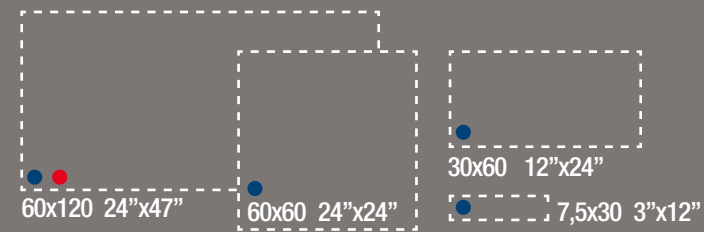

Gres porcellanato rettificato
Rectified porcelain stoneware

● --- naturale rettificato
natural rectified

● --- lappato rettificato
lapped rectified

GEMS
GRES NAT RETT
GRES LAPPATO

Gems White

ISO IV

- 145 **GEW12LR** 60x120 lapp. ret. 60x120
- 119 **GEW12R** 60x120 nat. ret. 60x120
- 95 **GEW6R** 60x60 nat. ret. 60x60
- 94 **GEW3R** 30x60 nat. ret. 30x60
- 158 **GEW73R** 7,5x30 nat. 7,5x30

Gems Fumè

ISO IV

- 145 **GEF12LR** 60x120 lapp. ret. 60x120
- 119 **GEF12R** 60x120 nat. ret. 60x120
- 95 **GEF6R** 60x60 nat. ret. 60x60
- 94 **GEF3R** 30x60 nat. ret. 30x60
- 158 **GEF73R** 7,5x30 nat. 7,5x30

Gems Grey

ISO IV

- 145 **GEG12LR** 60x120 lapp. ret. 60x120
- 119 **GEG12R** 60x120 nat. ret. 60x120
- 95 **GEG6R** 60x60 nat. ret. 60x60
- 94 **GEG3R** 30x60 nat. ret. 30x60
- 158 **GEG73R** 7,5x30 nat. 7,5x30

Gems Bronze

ISO IV

- 145 **GEB12LR** 60x120 lapp. ret. 60x120
- 119 **GEB12R** 60x120 nat. ret. 60x120
- 95 **GEB6R** 60x60 nat. ret. 60x60
- 94 **GEB3R** 30x60 nat. ret. 30x60
- 158 **GEB73R** 7,5x30 nat. 7,5x30

Gems Sand

ISO IV

- 145 **GES12LR** 60x120 lapp. ret. 60x120
- 119 **GES12R** 60x120 nat. ret. 60x120
- 95 **GES6R** 60x60 nat. ret. 60x60
- 94 **GES3R** 30x60 nat. ret. 30x60

● Mosaici lappati quadretti
Rugiada Mix 30x30 su rete

100 pz. cm. 2,9x2,9 - file 10x10

- (*) Mosaico Rugiada Bronze
- (*) Mosaico Rugiada Silver
- 68 **MQRB** mosaico 30x30
- 68 **MQRS** mosaico 30x30

● Mosaici naturali 30x30 su rete

- Mosaico Quadretti Gems Fondo
- Mosaico Tozzetto Gems Fondo
- 55 **GWMQ_** (colore fondo) mosaico 30x30
- 55 **MTGE_** (colore fondo) mosaico 30x30

Battiscopa Naturale 8x60

- 21 **BG_6** (colore fondo) battiscopa nat. 8x60

Battiscopa Naturale 8x30,4

- 14 **BG_3** (colore fondo) battiscopa nat. 8x30,4

- Metal-Two White
- Capitello White
- Matita White
- 45 **GEM2W** list. 3,2x30
- 30 **CAGWH** capitello 5x30
- 25 **MAGWH** matita 2x30

GRES PORCELLANATO
PORCELAIN STONEWARE

UNICEEM 14111 - 51 - 51

DIGI TECH

10,00

●

●

nat.

▶◀

R10