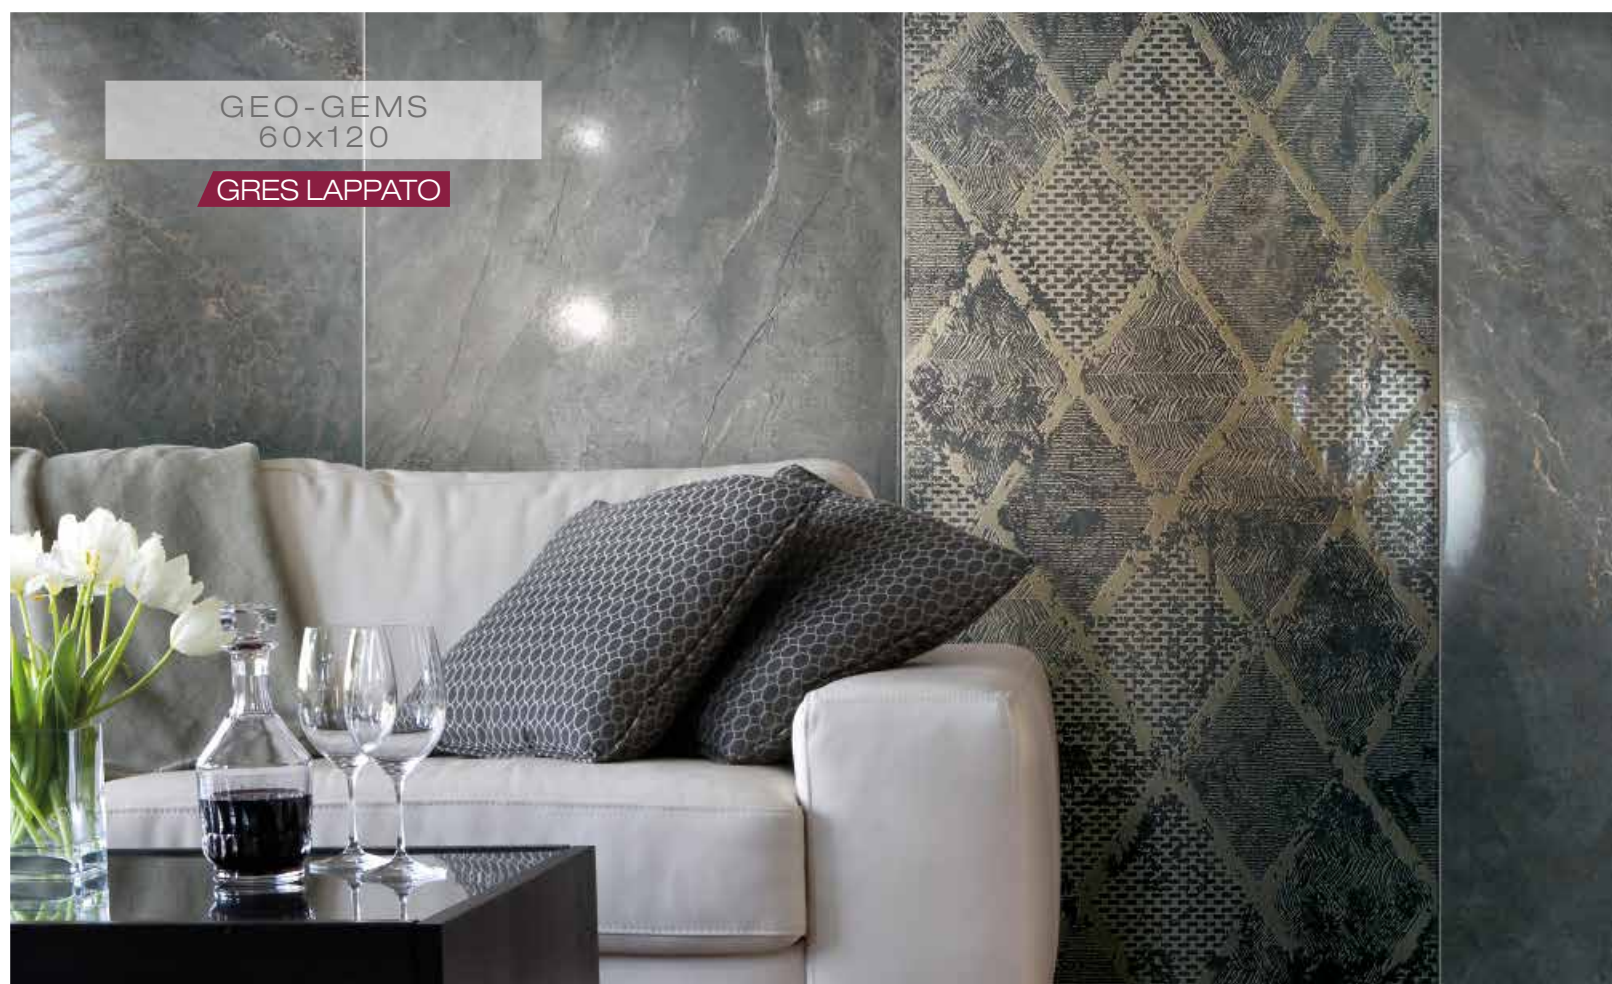

GEO-GEMS
60x120

GRES LAPPATO