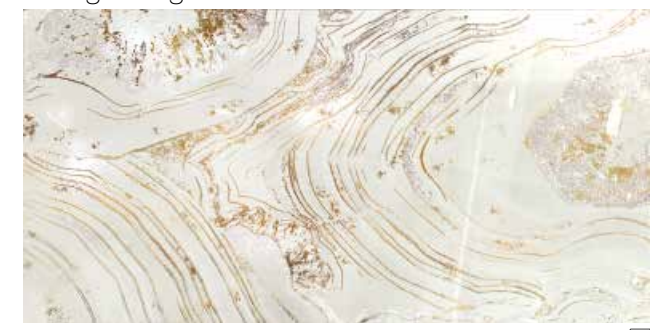

Mosaico (*) Legend Dark
68 MQLD pcs. 6
mosaico 30x30

(*) Preziosa Brook Light

395 LEL12 dec. 60x120 pcs. 1

Mosaico (*) Legend Light
68 MQLL pcs. 6
mosaico 30x30