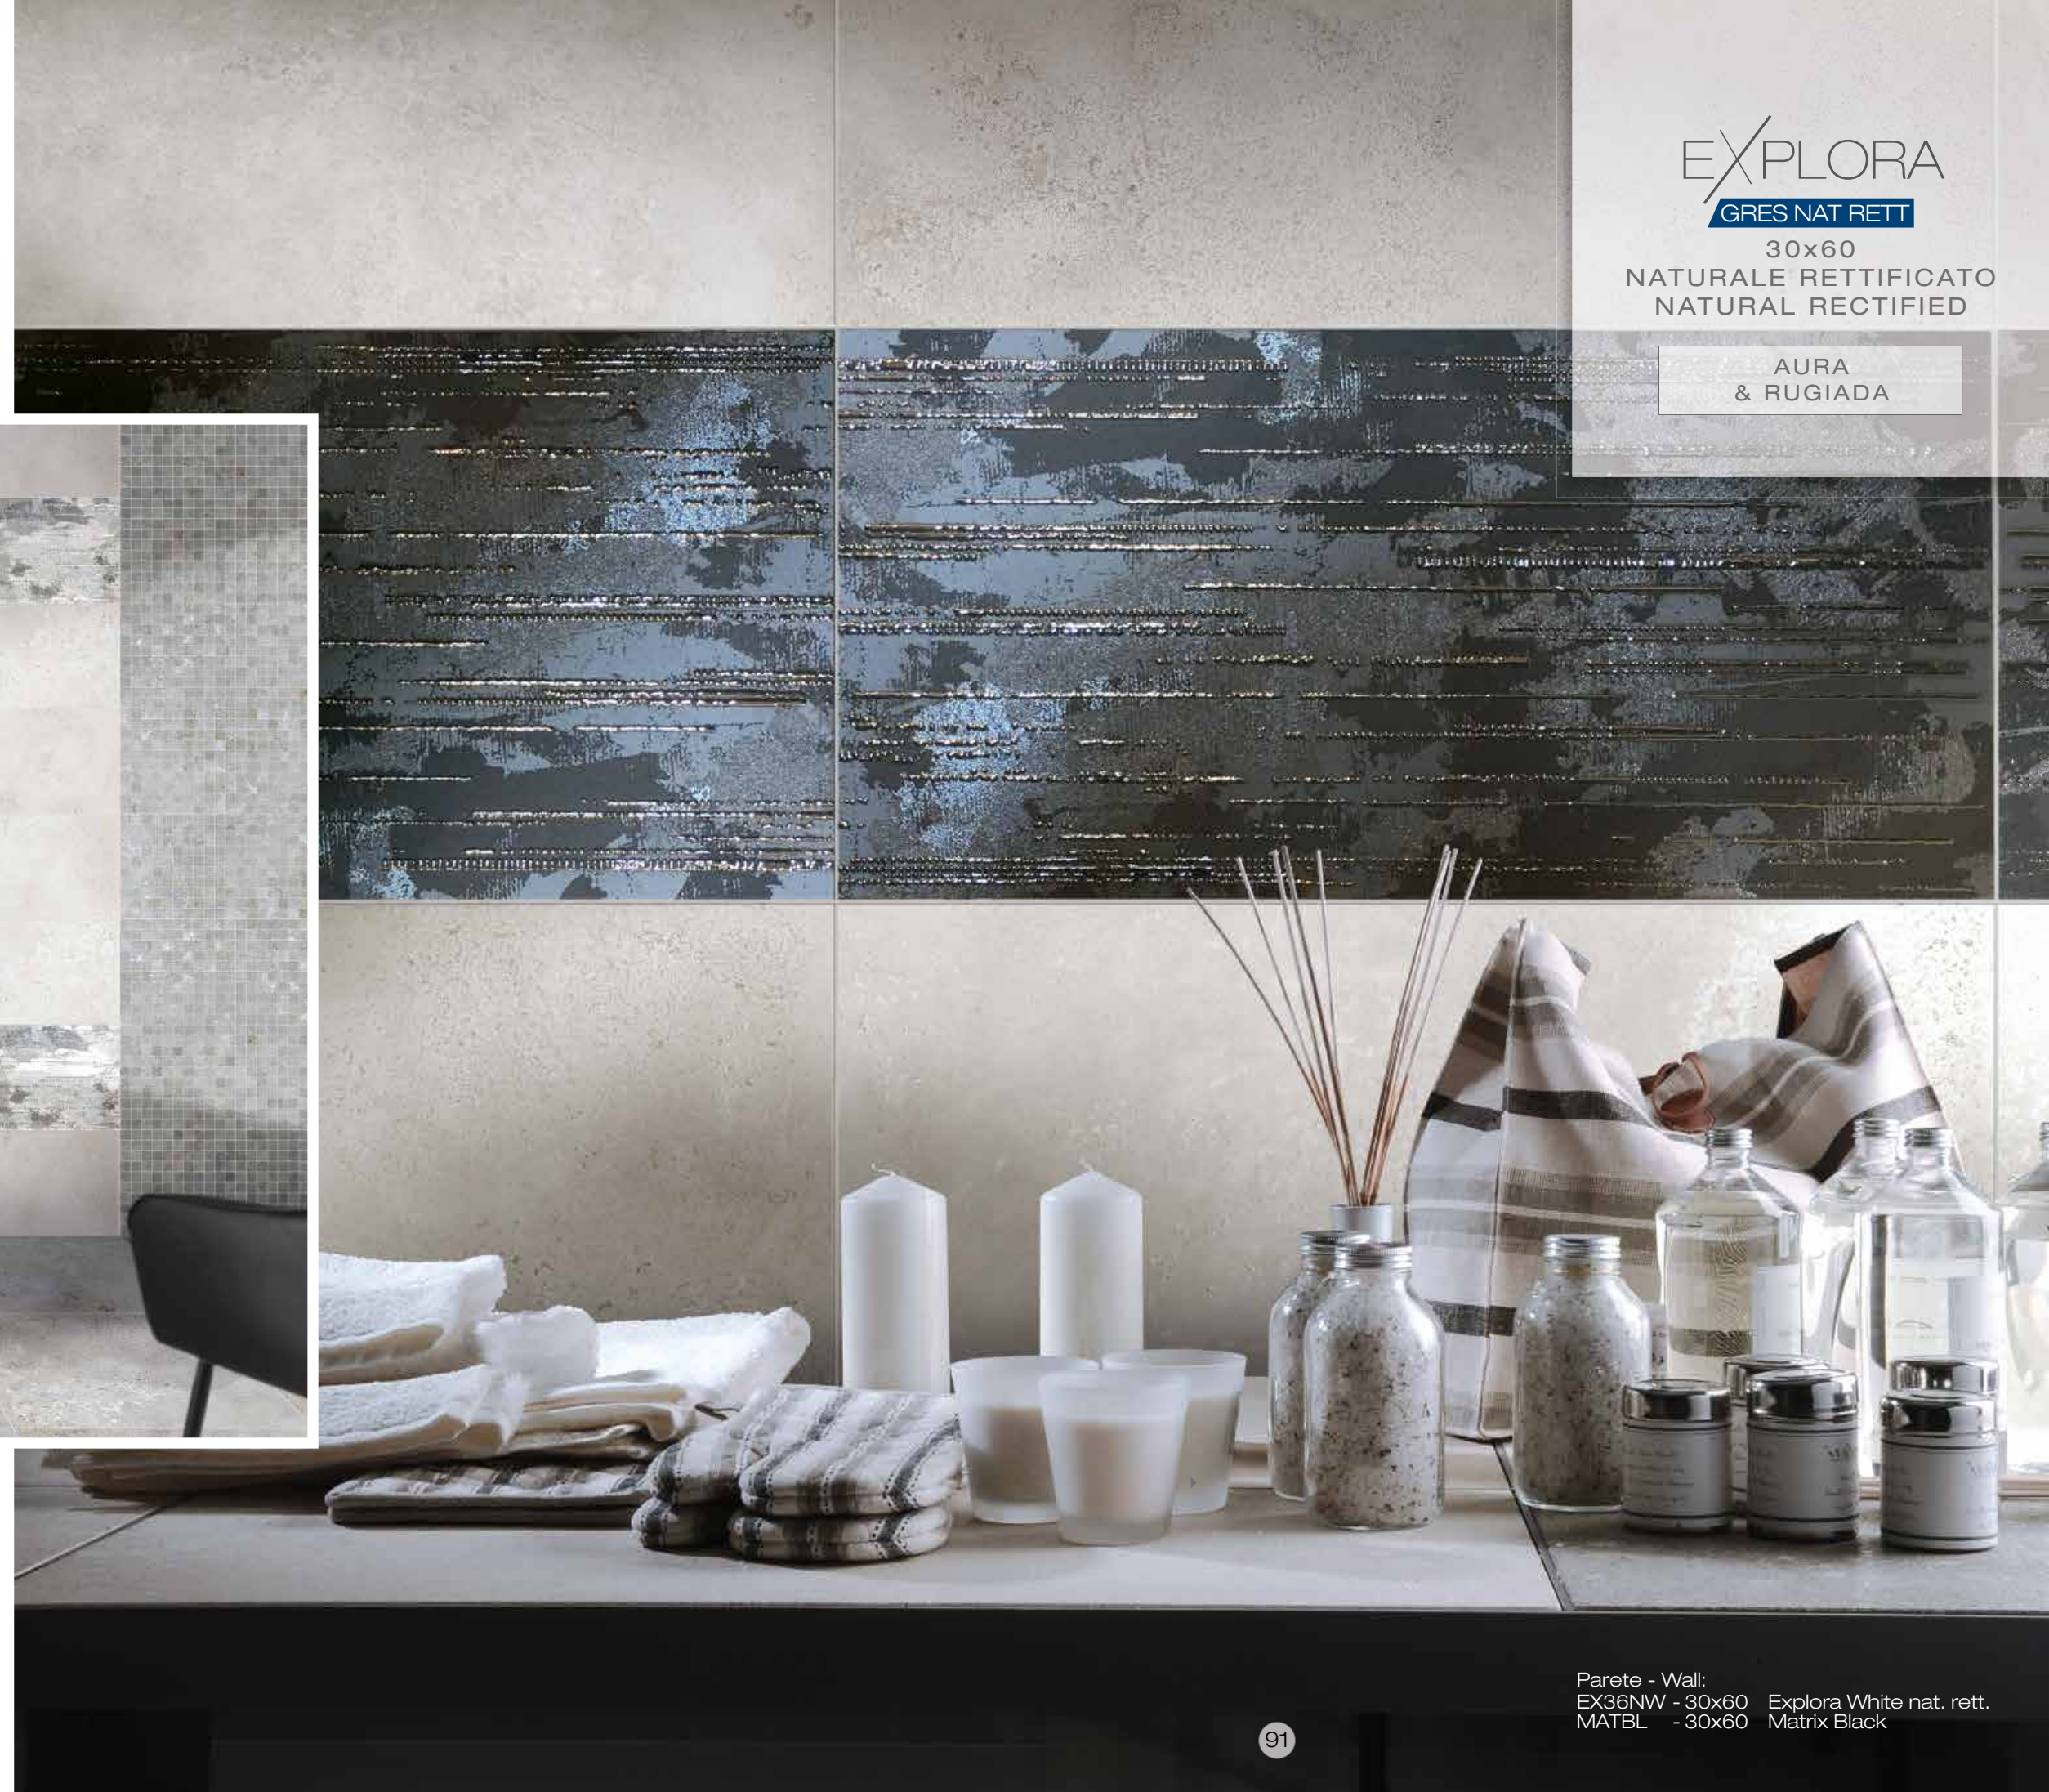

Parete - Wall:
EX36NW - 30x60 Explora White nat. rett.
MATBL - 30x60 Matrix Black