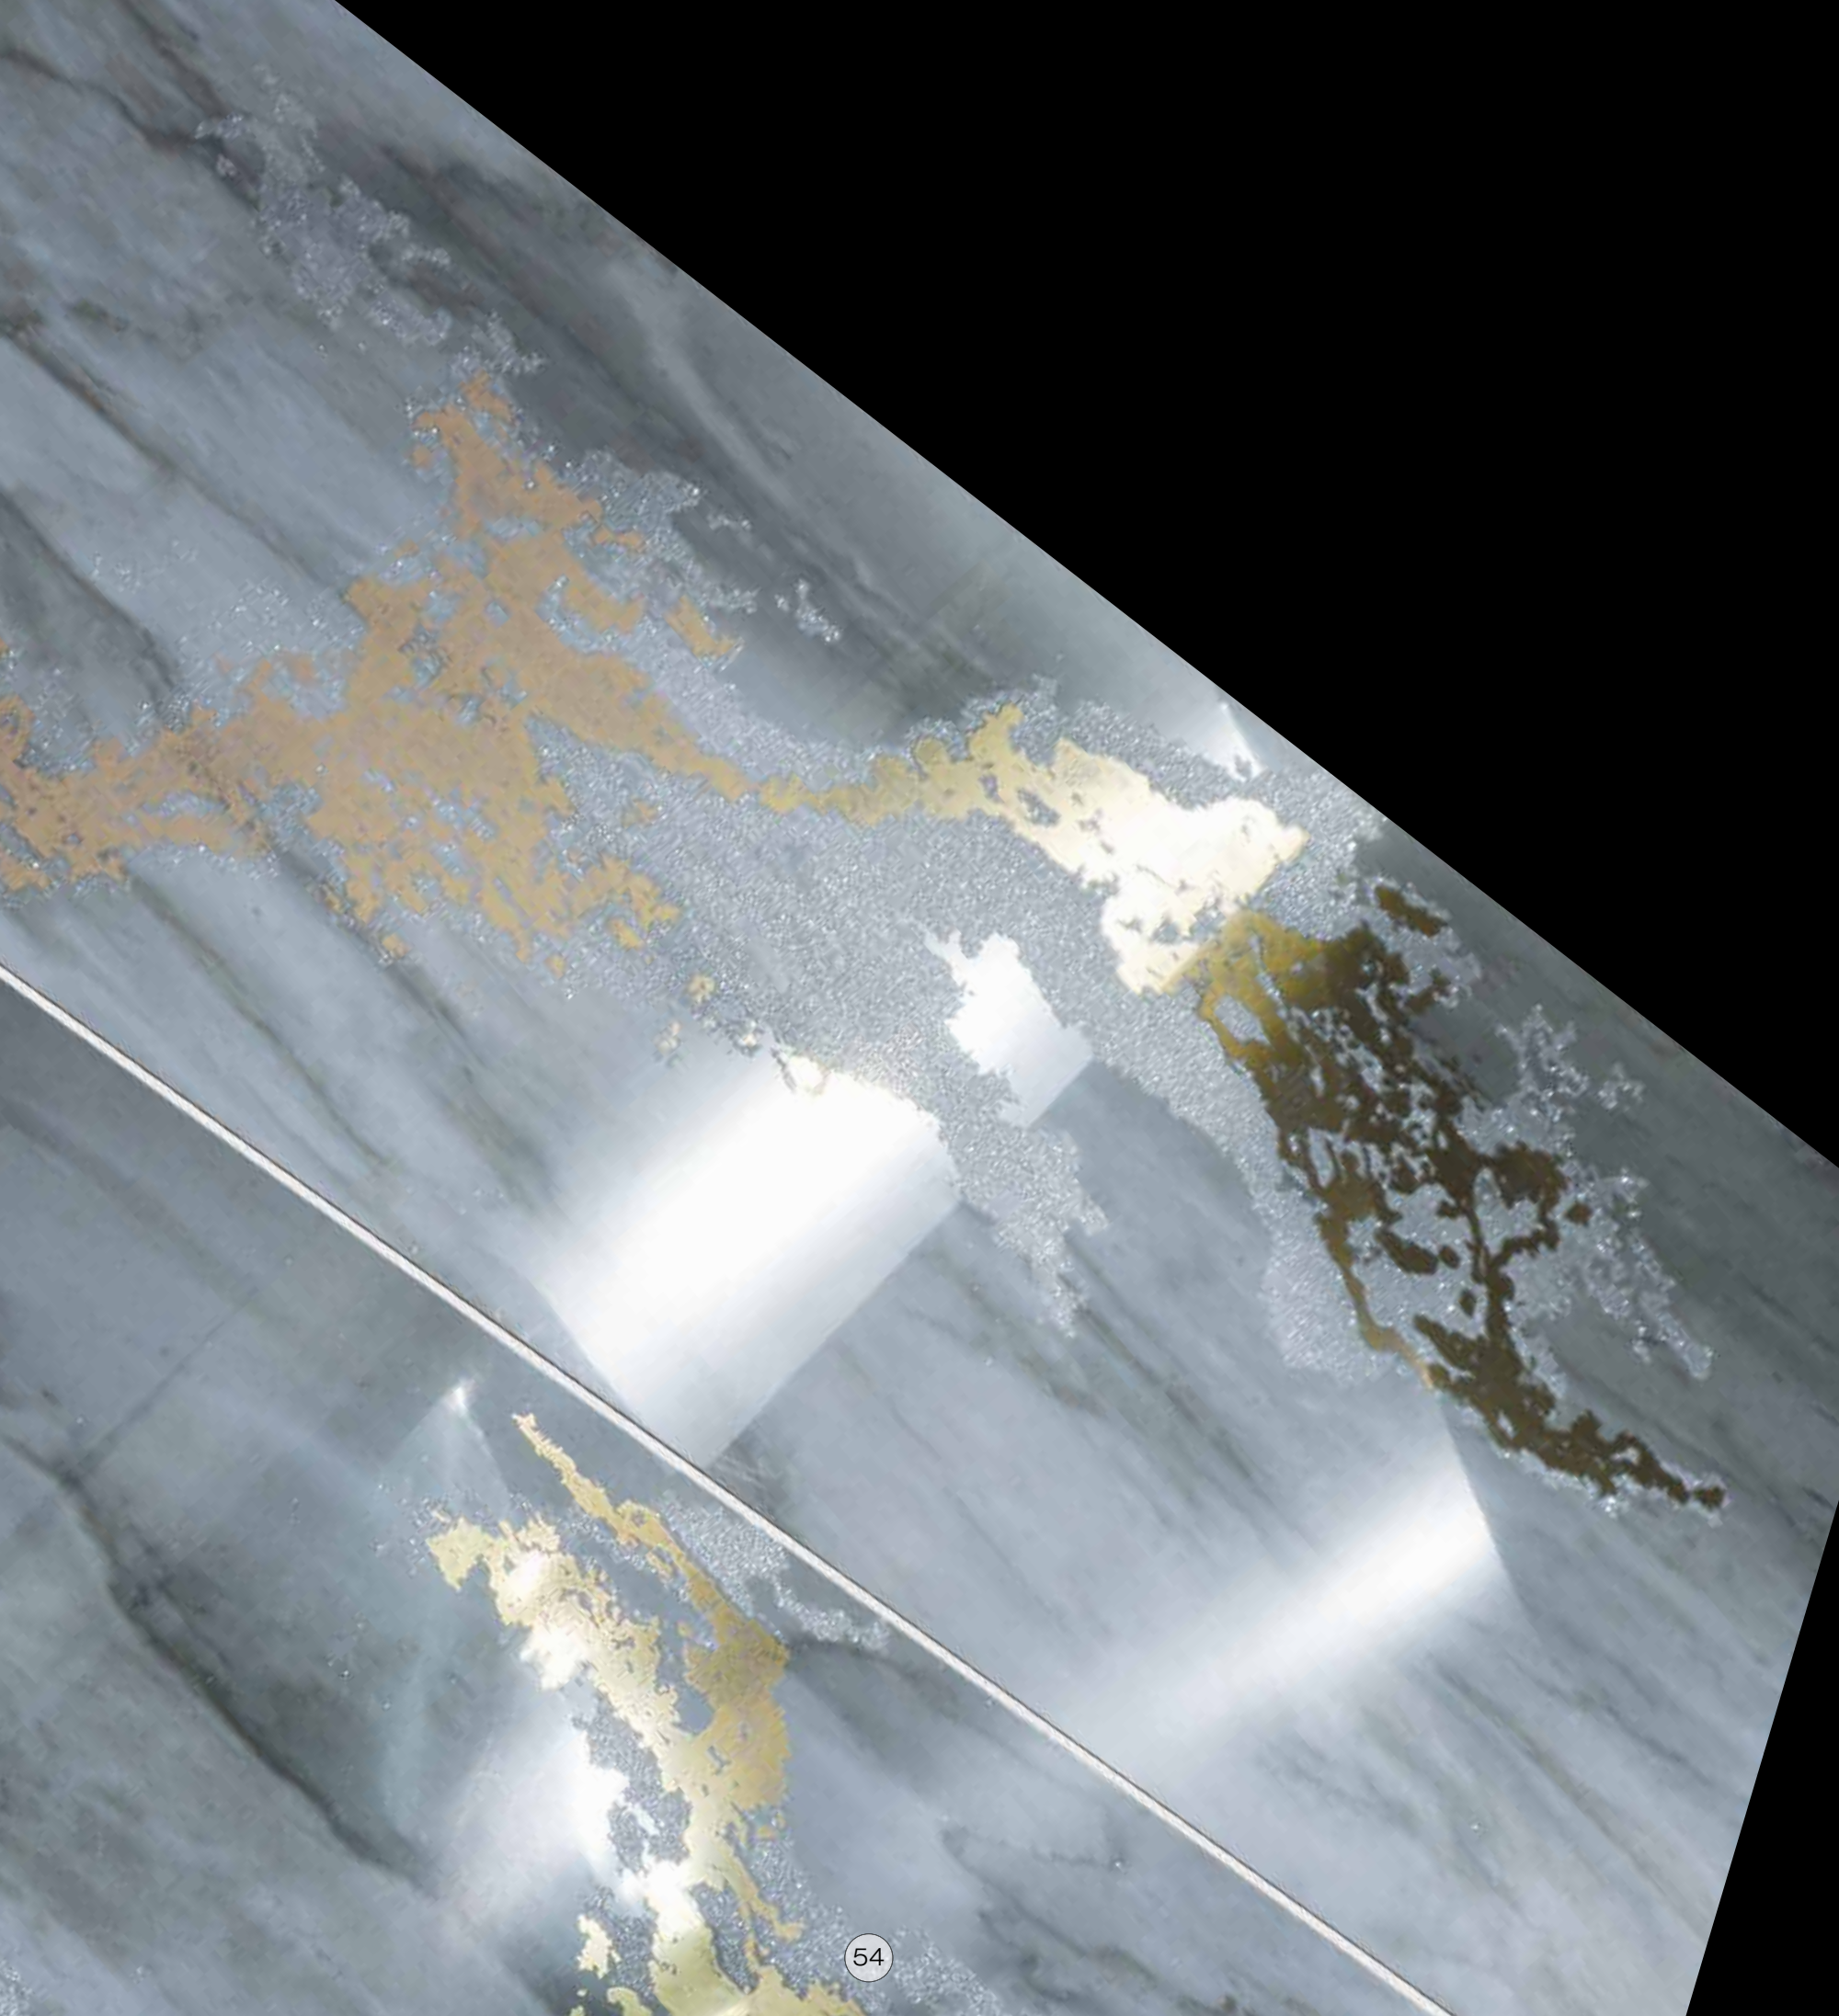

Il Marmo Spettacolare

Ceramiche Brennero presenta VENUS, marmo in gres porcellanato levigato nei formati 60x120, 60x60 e 30x60.

VENUS, sintesi unica e raffinata di preziosi marmi, affascina per la sua maestosità e per la sua inconfondibile bellezza.