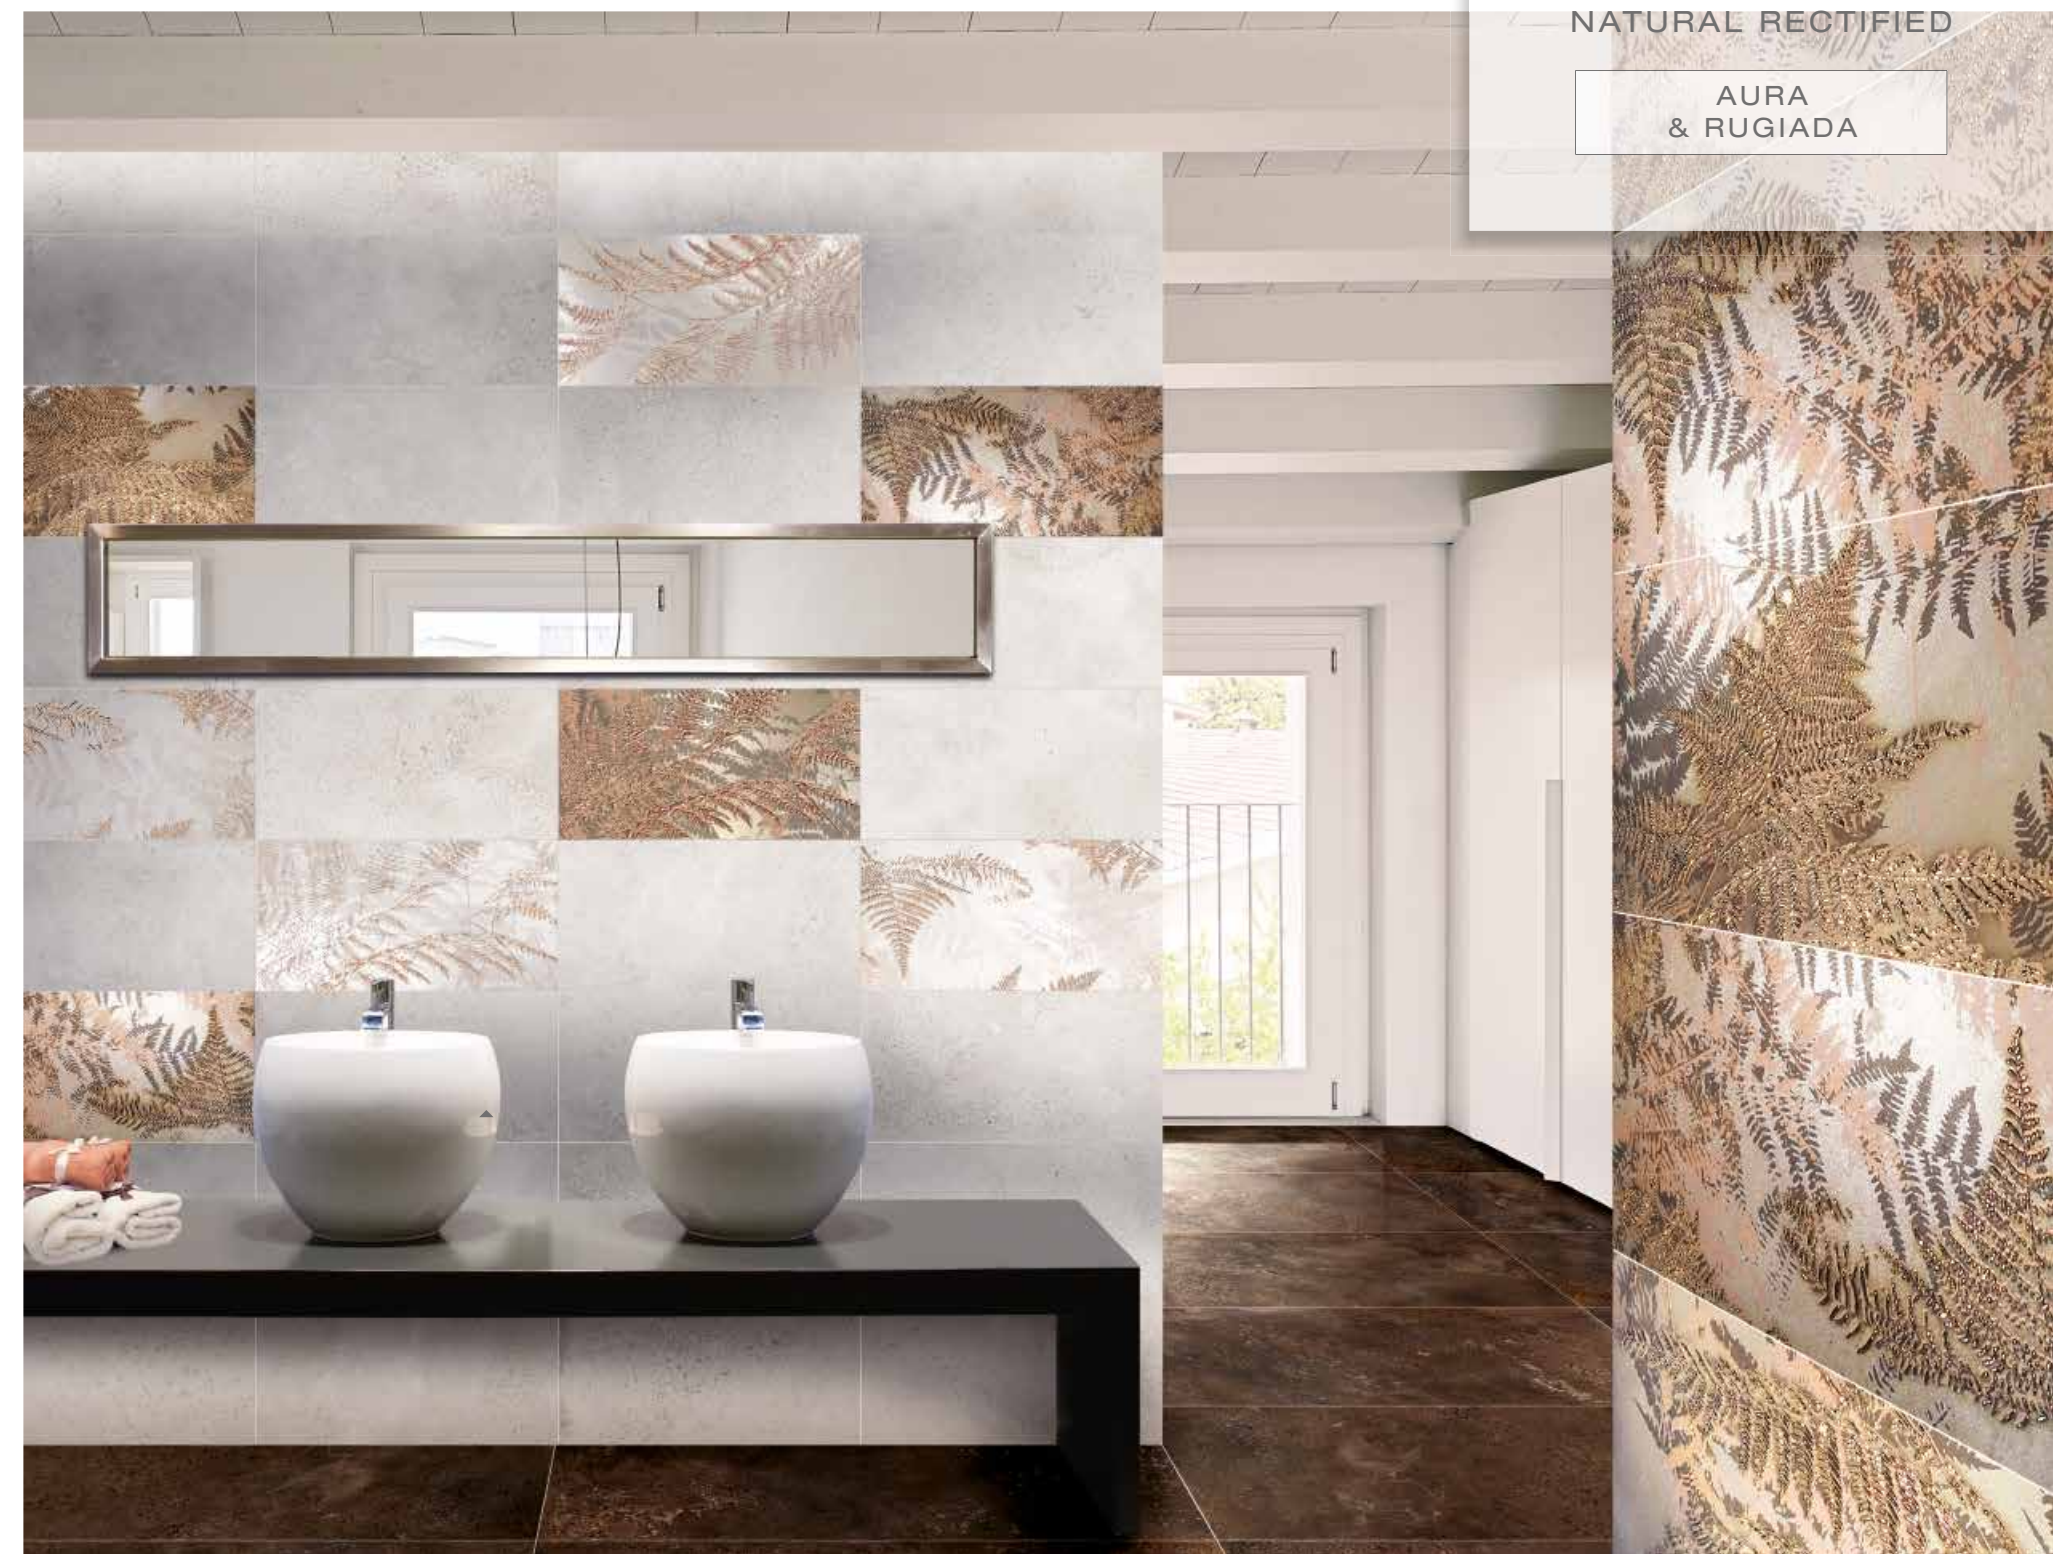

Pareti - Walls:
EX36NW - 30x60 Explora White nat. rett.
AUB6 - 30x60 Aura Bronze
AUWB6 - 30x60 Aura White Bronze

Pavimento- Floor:
EX12NB- 60x120 Explora Bronze nat.rett.

89