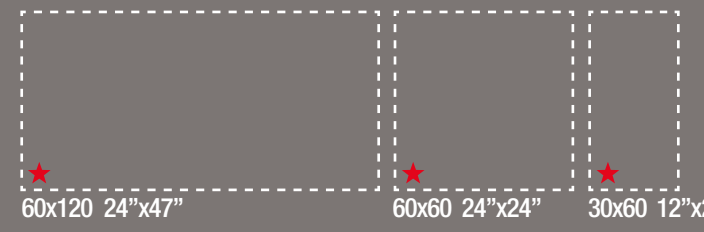

GREY
60x120

WHITE
60x120

Pavimento - Floor:
VEG12LR - Venus Grey 60x120

Pavimento - Floor:
VEW6LR - Venus White 60x120

Gres porcellanato
Porcelain stoneware
★
Levigato rettificato
Polished rectified

★ Venus White	★ Venus Grey	★ Venus Blu	★ Venus Sand	★ Venus Visone
ISO IV	ISO IV	ISO III	ISO IV	ISO III
60x120 172 VEW12LR 60x120 levigato rett.	195 VEG12LR 60x120 levigato rett.	195 VEB12LR 60x120 levigato rett.	172 VES12LR 60x120 levigato rett.	195 VEV12LR 60x120 levigato rett.
60x60 137 VEW6LR 60x60 levigato rett.	158 VEG6LR 60x60 levigato rett.	158 VEB6LR 60x60 levigato rett.	137 VES6LR 60x60 levigato rett.	158 VEV6LR 60x60 levigato rett.
30x60 137 VEW3LR 30x60 levigato rett.	158 VEG3LR 30x60 levigato rett.	158 VEB3LR 30x60 levigato rett.	137 VES3LR 30x60 levigato rett.	158 VEV3LR 30x60 levigato rett.