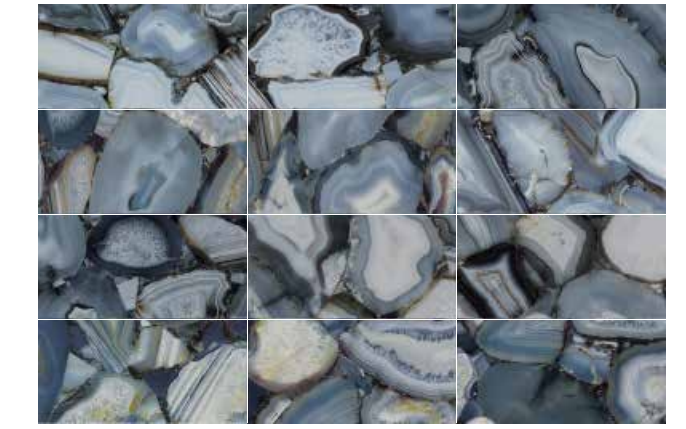

12 GRAFICHE MISTE / MIXED PATTERNS