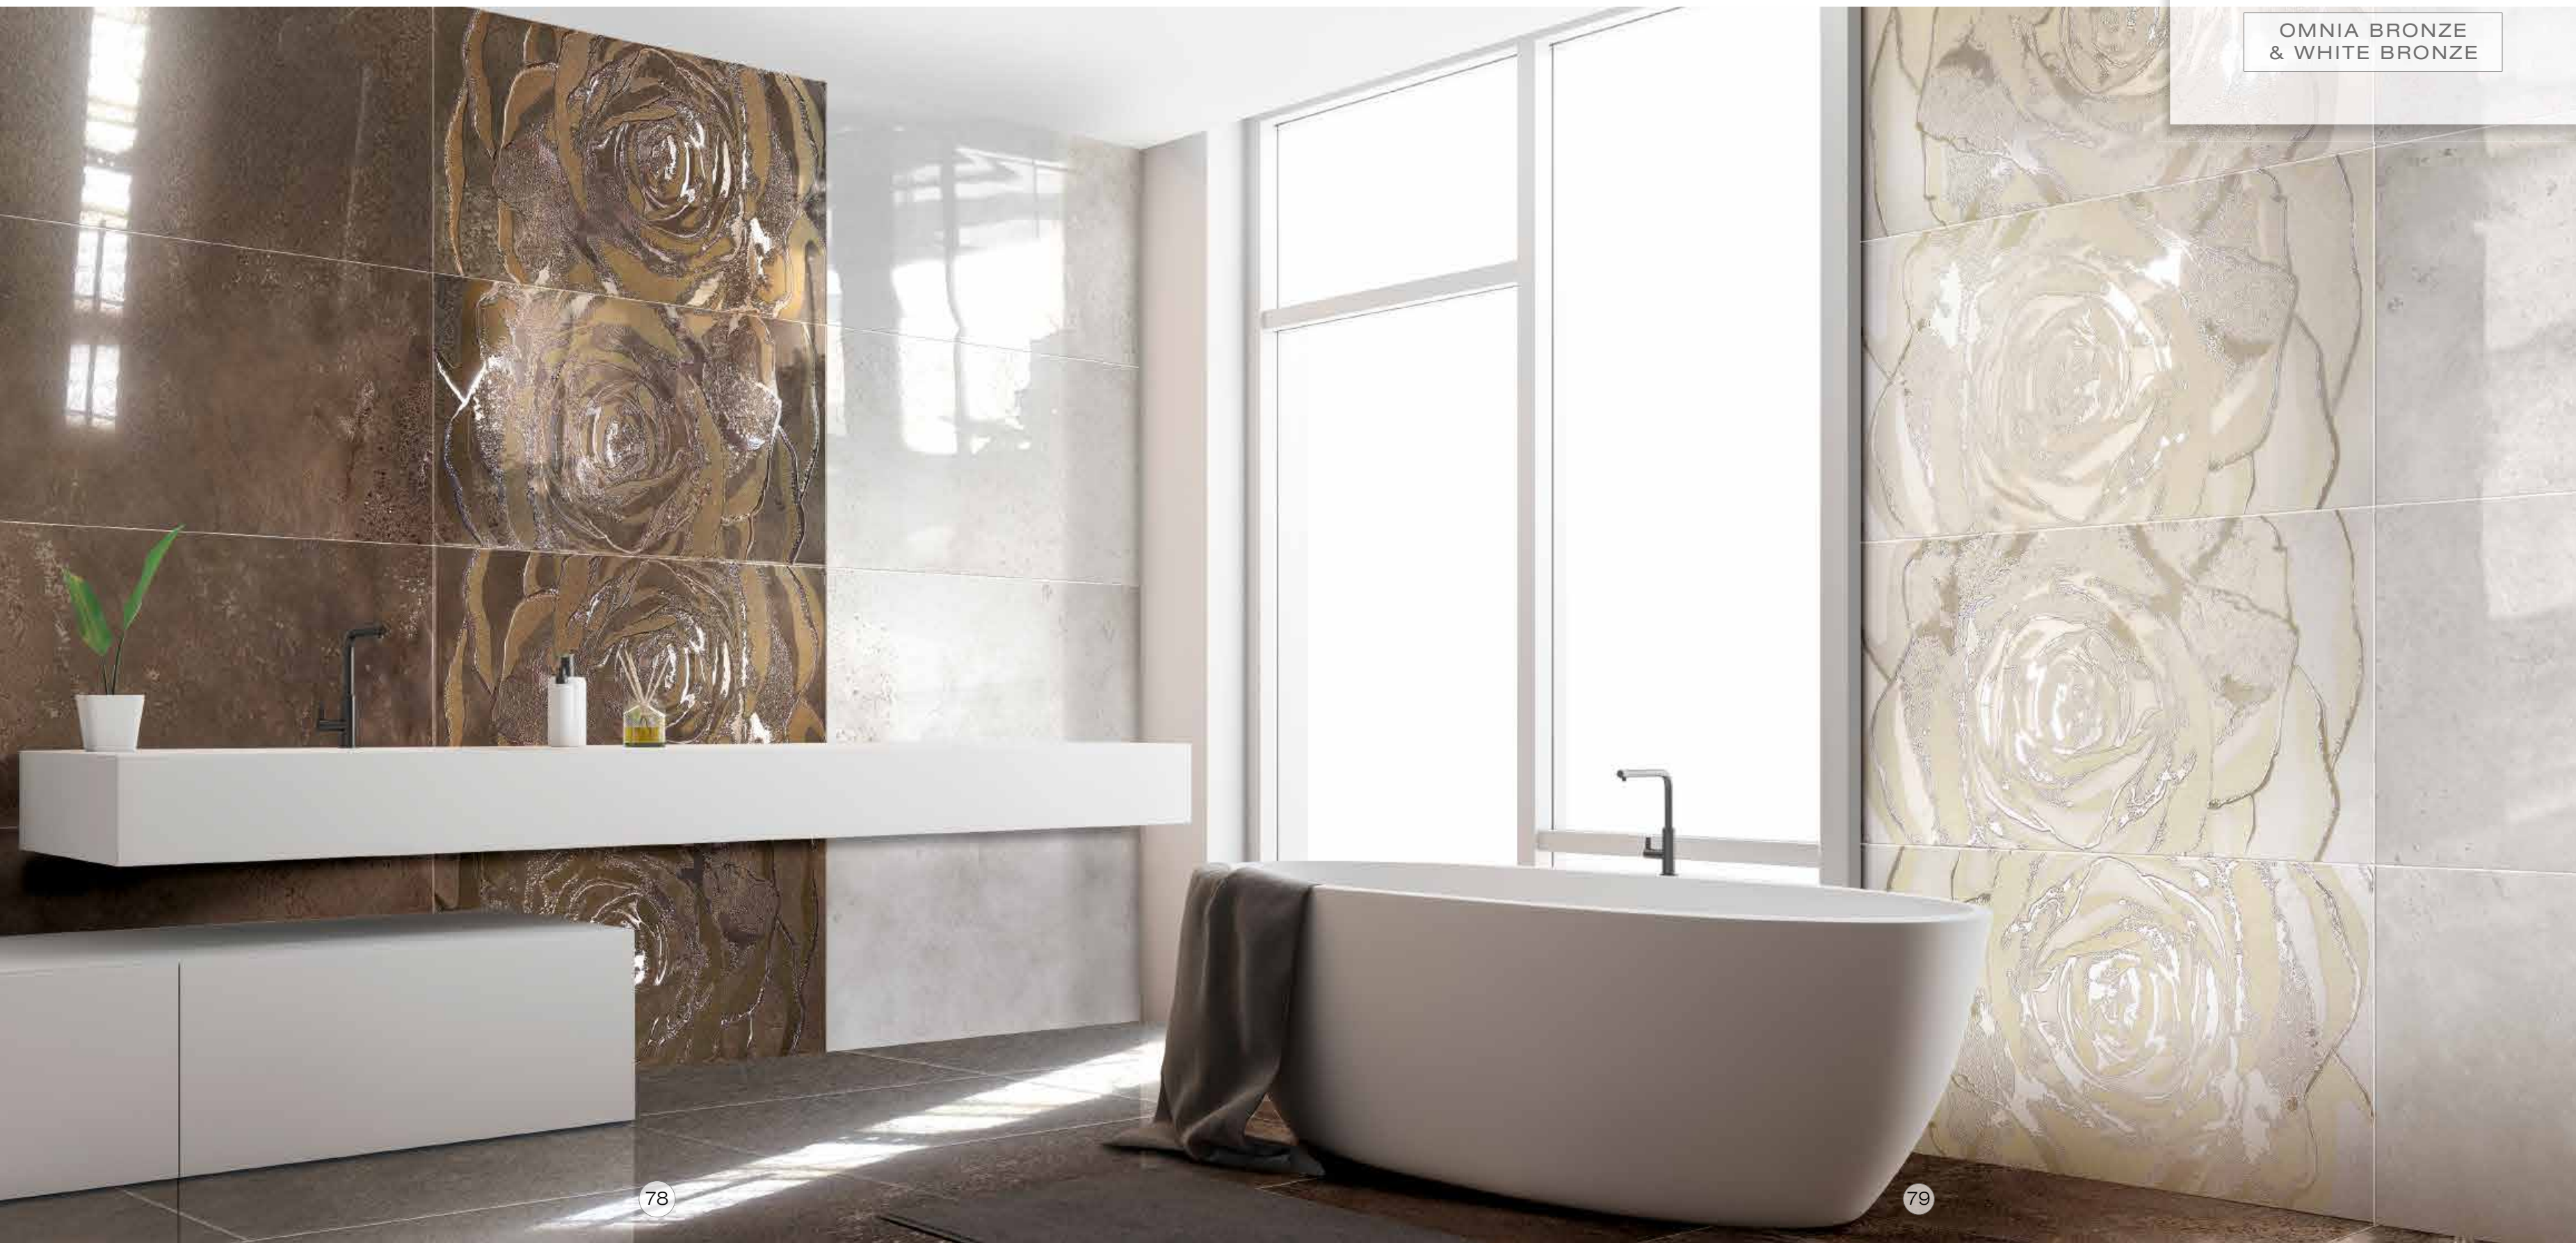

Parete sinistra - Left wall:
EX12LB - 60x120 Explora Bronze lapp.rett.
EX12LW - 60x120 Explora White lapp.rett.
OMB12 - 60x120 Omnia Bronze

Parete destra - Right wall:
EX12LW - 60x120 Explora White lapp.rett.
OMWB12 - 60x120 Omnia White Bronze

Pavimento - Floor:
EX12LB - 60x120 Explora Bronze lapp.rett.

EXPLORA

GRES LAPPATO

60x120
LAPPATO RETTIFICATO
LAPPED RECTIFIED

OMNIA BRONZE
& WHITE BRONZE