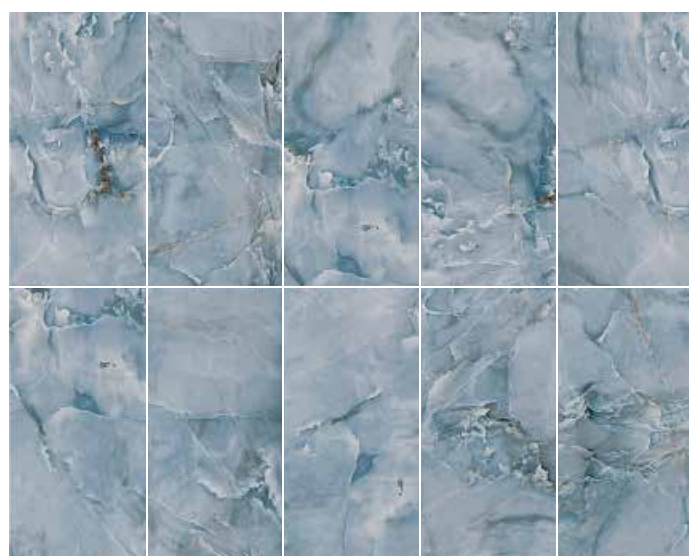

10

GRAFICHE MISTE
MIXED PATTERNS

GRES PORCELLANATO
PORCELAIN STONEWARE

52

AVVERTENZE PER LA POSA
WARNING FOR THE LAYING

★ **JEWEL viene trattata in fase di lappatura con nano particelle silicee per la protezione dallo sporco e dalle macchie.**

JEWEL is treated during the lapping phase with nano siliceous particles to protect the surface against dirt and stains.

53

Area di utilizzo:	Usage destinations:	Rif. Norma Ref. Norm
Pavimenti interni Rivestimenti Residenziale Commerciale leggero	Indoor flooring Wall-tiling Residential Light commercial	BCRA > 0,40

FORMATO - SIZE		SCATOLA - BOX			PALETTA - PALLET		
cm	inches	Pz.	m²	Kg.	Scatole/boxes	m²	Kg.
60x120	24" x 47"	2	1,44	31,75	36	51,84	1158,00