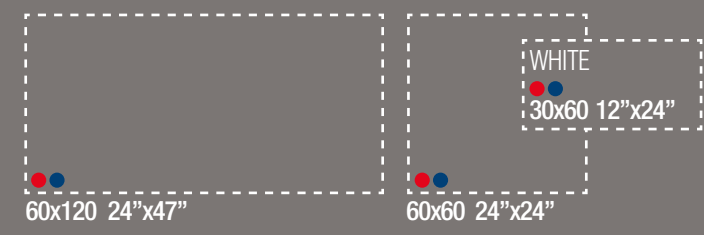

Gres porcellanato
Porcelain stoneware

- - - - - lappato rettificato
  lapped rectified
- - - - - naturale rettificato
  natural rectified

EXPLORA & DEKORA
GRES NAT RETT
GRES LAPPATO

Mosaici Explora
su rete 30x30
144 pz. cm.2,4x2,4
file 12x12

Battiscopa Explora pcs. 20

- 55 MQE..N (colore fondo) mosaico 30x30
- 17 BEX6.. (colore fondo) naturale 7,8x60
- 31 BEXEL.. (colore fondo) lappato 7,8x60

Dekora Bronze
● 167 DE12LB 60x120 lapp. rett. ISO III

Dekora Metal Black
● 167 DE12LM 60x120 lapp. rett. ISO III

Dekora Night
● 167 DE12LN 60x120 lapp. rett. ISO III

Dekora White
● 167 DE12LW 60x120 lapp. rett. ISO IV

Dekora Silver
● 167 DE12LS 60x120 lapp. rett. ISO IV

Explora Bronze
● 145 EX12LB 60x120 lapp. rett.
● 135 EX60LB 60x60 lapp. rett.
● 120 EX12NB 60x120 nat. rett.
● 96 EX60NB 60x60 nat. rett.

Explora Metal Black
● 145 EX12LM 60x120 lapp. rett.
● 135 EX60LM 60x60 lapp. rett.
● 120 EX12NM 60x120 nat. rett.
● 96 EX60NM 60x60 nat. rett.

Explora Night
● 145 EX12LN 60x120 lapp. rett. 60x120
● 135 EX60LN 60x60 lapp. rett. 60x60
● 120 EX12NN 60x120 nat. rett. 60x120
● 96 EX60NN 60x60 nat. rett. 60x60

Explora White
● 145 EX12LW 60x120 lapp. rett. ISO IV
● 135 EX60LW 60x60 lapp. rett. ISO IV
● 103 EX36LW 30x60 lapp. rett. ISO IV
● 120 EX12NW 60x120 nat. rett. ISO IV
● 95 EX36NW 30x60 nat. rett. ISO IV
● 96 EX60NW 60x60 nat. rett. ISO IV

Explora Silver
● 145 EX12LS 60x120 lapp. rett. 60x120
● 135 EX60LS 60x60 lapp. rett. 60x60
● 120 EX12NS 60x120 nat. rett. 60x120
● 96 EX60NS 60x60 nat. rett. 60x60

(* Omnia White Bronze)
395 OMWB12 dec. 60x120 pcs. 1

(* Omnia Bronze)
395 OMB12 dec. 60x120 pcs. 1

(* Omnia Silver)
395 OMS12 dec. 60x120 pcs. 1

(* Omnia Night)
395 OMN12 dec. 60x120 pcs. 1

(* Omnia White Silver)
395 OMWS12 dec. 60x120 pcs. 1

(* Aura White Bronze)
395 AUWB12 dec. 60x120 pcs. 1

(* Aura Bronze)
395 AUB12 dec. 60x120 pcs. 1

(* Aura Silver)
395 AUS12 dec. 60x120 pcs. 1

(* Aura Night)
395 AUN12 dec. 60x120 pcs. 1

(* Aura White Silver)
395 AUWS12 dec. 60x120 pcs. 1

(* Aura White Bronze)
115 AUWB6 2 pz. misti - dec. 30x60 pcs. 2

(* Aura Bronze)
115 AUB6 2 pz. misti - dec. 30x60 pcs. 2

(* Matrix Bronze)
120 MATBR dec. 30x60 pcs. 2
46 LIMABR list. 3,2x60 pcs. 6

(* Aura Silver)
115 AUS6 2 pz. misti - dec. 30x60 pcs. 2

(* Matrix Black)
120 MATBL dec. 30x60 pcs. 2
46 LIMABL list. 3,2x60 pcs. 6

(* Aura Night)
115 AUN6 2 pz. misti - dec. 30x60 pcs. 2

(* Matrix Night Blue)
120 MATNB dec. 30x60 pcs. 2
46 LIMANB list. 3,2x60 pcs. 6

(* Aura White Silver)
115 AUWS6 2 pz. misti - dec. 30x60 pcs. 2

(* Matrix Silver)
120 MATSI dec. 30x60 pcs. 2
46 LIMASI list. 3,2x60 pcs. 6

EXPLORA
8 GRAFICHE MISTE
MIXED PATTERNS

DEKORA
2 GRAFICHE MISTE
MIXED PATTERNS

Aree di utilizzo: Usage destinations:	Rif. Norma Ref. Norm
Pavimenti interni Indoor flooring	Lap: R9 - MOHS > 5
Rivestimenti Wall-tiling	Nat: R10 A+B (indoor) NAT. DCOF > 0,42 BCRA > 0,40
Residenziale Residential	MOHS > 6
Commerciale leggero Light commercial	

GRES PORCELLANATO
PORCELAIN STONEWARE

nat.

R10

AVVERTENZE PER LA POSA
WARNING FOR THE LAYING

max 10-15 cm