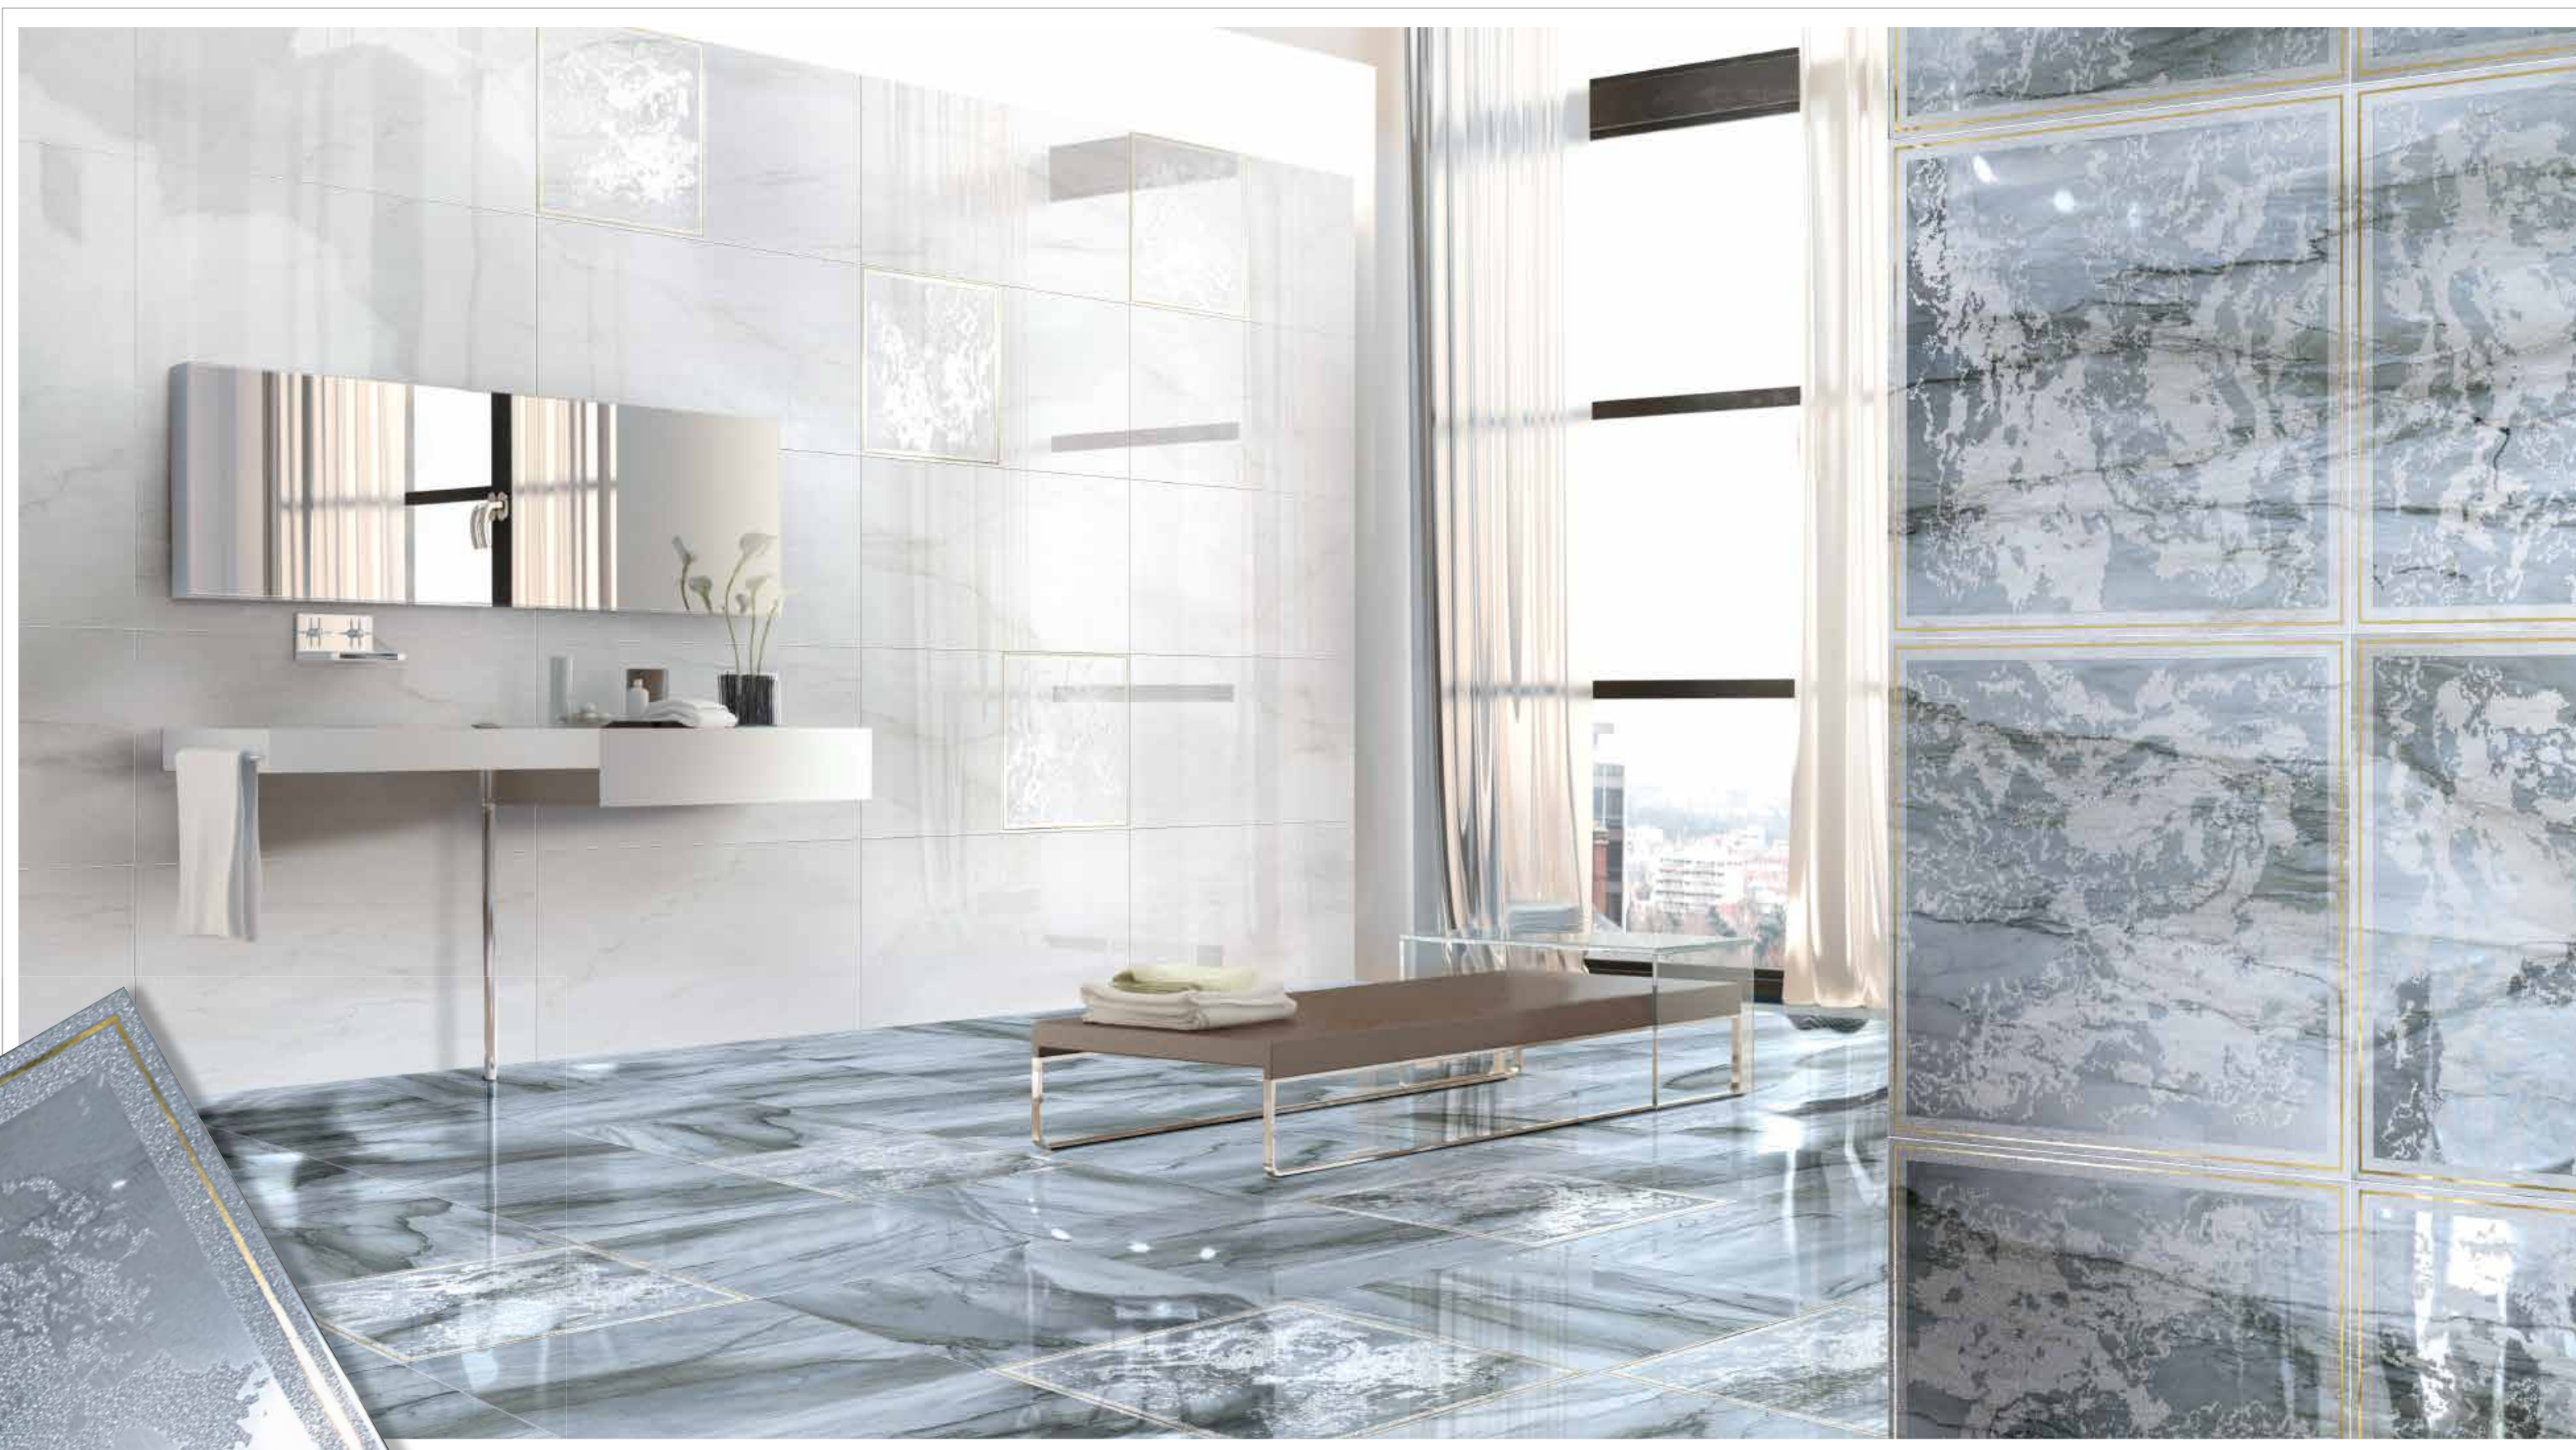

SRPGB
ROSONE
GOLD BLU

Parete sinistra - Left wall:
SRPGW - Venus Rosone Gold White 60x60
VEW12LR - Venus White 60x120
VEW6LR - Venus White 60x60

Parete destra - Right wall:
SRPGB - Venus Rosone Gold Blu 60x60

Pavimento - Floor:
SRPGB - Venus Rosone Gold Blu 60x60
VEB6LR - Venus Blu 60x60