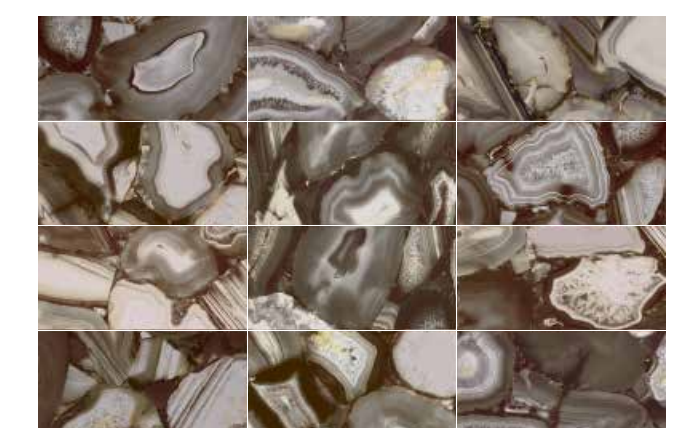

Gres porcellanato
Porcelain stoneware

★
Levigato rettificato
Polished rectified

★
60x120 24"x47"

LA
PREZIOSA

GRES LEVIGATO ★

12 GRAFICHE MISTE / MIXED PATTERNS

Mosaici Quadretti Legend Mix 30x30 su rete
100 pz. cm.2,9x2,9 file 10x10

Mosaico (*) Legend Blu
68 MQLB pcs. 6
mosaico 30x30

Battiscopa 10x60 pcs. 121

31 BAPL6 (colore fondo) battiscopa 10x60

Aree di utilizzo:	Usage destinations:	Rif. Norma Ref. Norm
Pavimenti interni Rivestimenti Residenziale Commerciale leggero	Indoor flooring Wall-tiling Residential Light commercial	BCRA > 0,40

GRES PORCELLANATO
PORCELAIN STONEWARE

UNICEEN 14111 - SG - GI

DIGI TECH

12 Grafiche Patterns

10,00

Hand icon

Hand icon

Hand icon

Hand icon

Hand icon

Hand icon

AVVERTENZE PER LA POSA
WARNING FOR THE LAYING

max 10-15 cm

★ LA PREZIOSA viene trattata in fase di lappatura con nano particelle silicee per la protezione dallo sporco e dalle macchie.
La PREZIOSA is treated during the lapping phase with nano siliceous particles to protect the surface against dirt and stains.

FORMATO - SIZE		SCATOLA - BOX			PALETTA - PALLET		
cm	inches	Pz.	m²	Kg.	Scatole/boxes	m²	Kg.
60x120	24" x 47"	2	1,44	31,75	36	51,84	1158,00